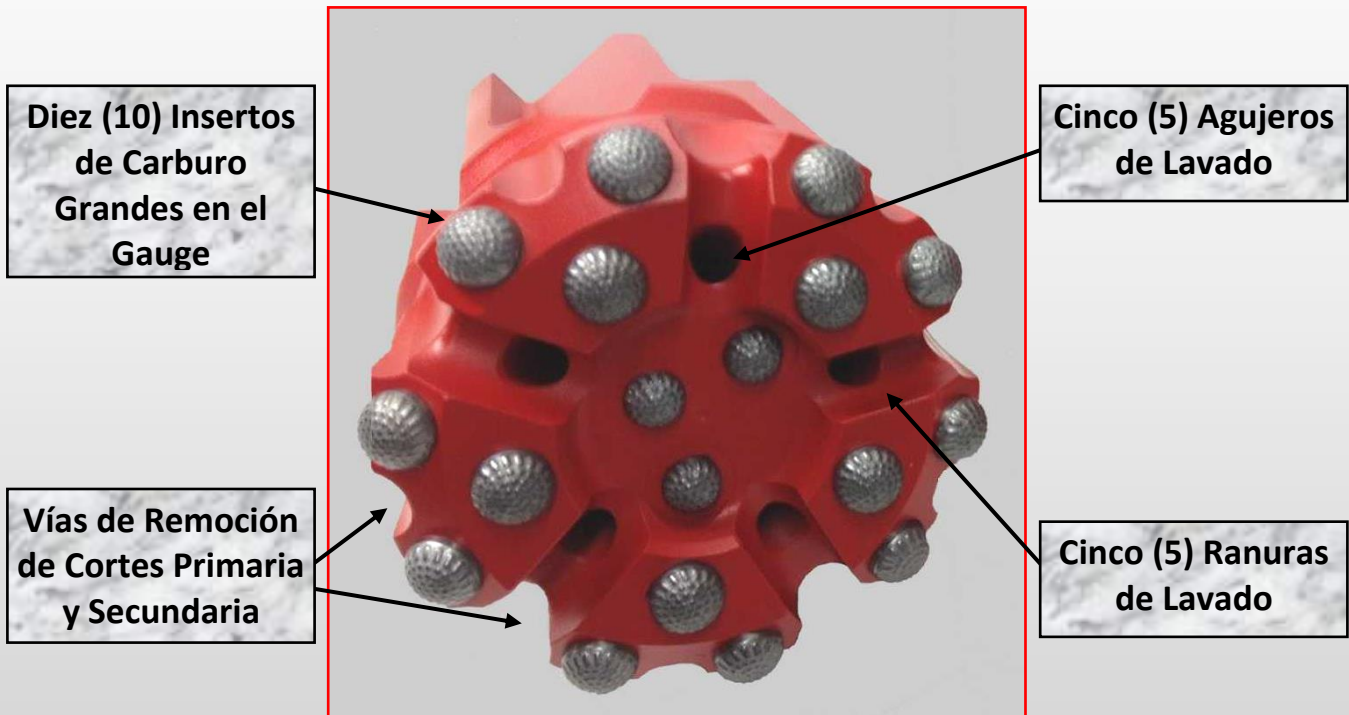

# BROCA DISEÑO STARFLOW

- ★ ÓPTIMO PARA FORMACIONES ROCOSAS DURAS, ABRASIVAS Y DESAFIANTES
- ★ FABRICADOS EN DIAMETROS 115mm & 127mm (4-1/2" & 5") DIÁMETROS
- ★ DISPONIBLE EN MODELOS DE CARA PLANA Y DROP CENTER
- ★ DIEZ (10) INSERTOS DE CARBURO GRANDES EN EL CALIBRE PARA MEJORAR LA RUPTURA DE LA ROCA
- ★ CINCO (5) AGUJEROS Y RANURAS DE LAVADO PARA REMOVER EFICIENTEMENTE LOS CORTES DE LA CARA DE LA BROCA
- ★ VIDA UTIL DE LA BROCA PROLONGADA Y AUMENTO DE LA VELOCIDAD DE PENETRACION
- ★ MAYOR EFICIENCIA DE PERFORACIÓN Y REDUCION DE LOS COSTOS OPERATIVOS

DISPONIBLE EN LOS SIGUIENTES PERFILES DE CARBURO

SEMI BALISTICO

PUNTO DE CORONA

HEMISFERICO

MULTIPUNTO