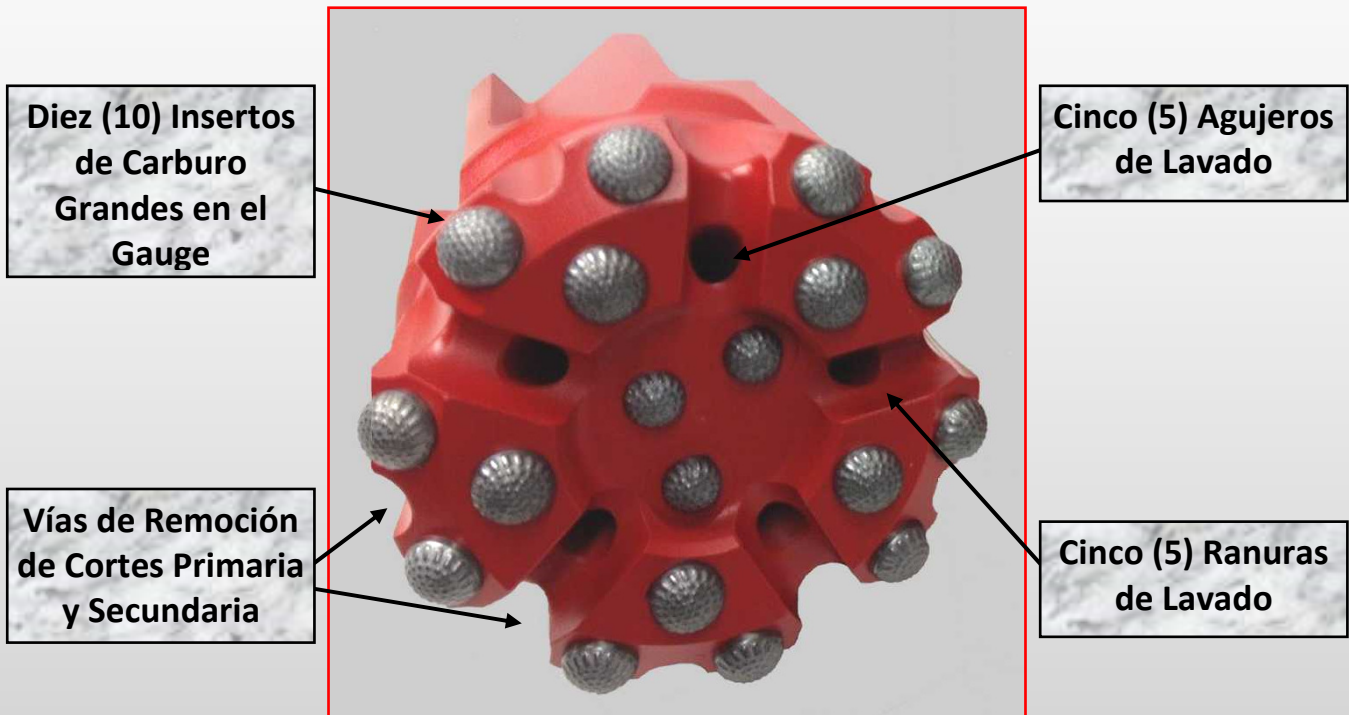

ROCK MORE
INTERNATIONAL
Rock Drilling Tools

NUEVO DISEÑO DE BROCA STARFLOW

- ★ ÓPTIMO PARA FORMACIONES ROCOSAS DURAS, ABRASIVAS Y DESAFIANTES
- ★ FABRICADOS EN DIAMETROS 115mm & 127mm (4-1/2" & 5") DIÁMETROS
- ★ DISPONIBLE EN MODELOS DE CARA PLANA Y DROP CENTER
- ★ DIEZ (10) INSERTOS DE CARBURO GRANDES EN EL CALIBRE PARA MEJORAR LA RUPTURA DE LA ROCA
- ★ CINCO (5) AGUJEROS Y RANURAS DE LAVADO PARA REMOVER EFICIENTEMENTE LOS CORTES DE LA CARA DE LA BROCA
- ★ VIDA UTIL DE LA BROCA PROLONGADA Y AUMENTO DE LA VELOCIDAD DE PENETRACION
- ★ MAYOR EFICIENCIA DE PERFORACIÓN Y REDUCION DE LOS COSTOS OPERATIVOS

DISPONIBLE EN LOS SIGUIENTES PERFILES DE CARBURO

SEMI BALISTICO

PUNTO DE CORONA

HEMISFERICO

MULTIPUNTO